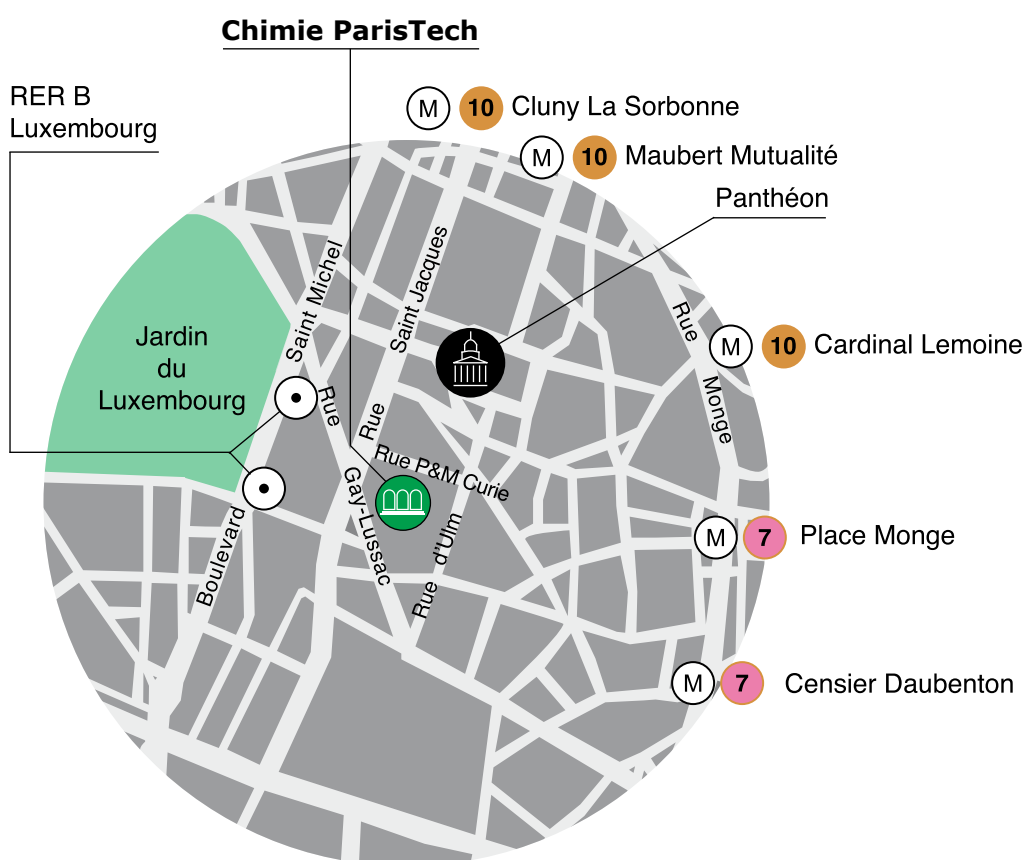

Accès à Chimie ParisTech

Ecole nationale supérieure de chimie de Paris Chimie ParisTech

11, rue Pierre et Marie Curie
75231 PARIS Cedex 05

Tél : 01 44 27 66 72

Fax : 01 43 29 20 59

ParisTech

www.enscp.fr

RER

Ligne B :
station Luxembourg

Métro

Ligne 7 :
stations Place Monge et
Censier Daubenton

Ligne 10 :
stations Cluny La
Sorbonne, Maubert
Mutualité et Cardinal
Lemoine

Bus

Bus 21 et 27 :
arrêt Saint-Jacques-Gay
Lussac

Bus 47 :
arrêt Monge

Bus 84 et 89 :
arrêt Panthéon